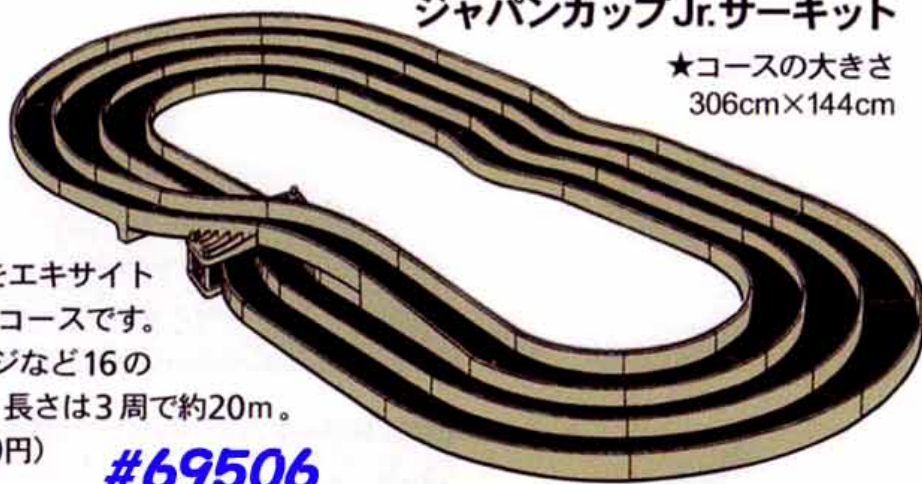

タミヤ純正 ミニ四駆・ミニ四駆プロ専用家庭用サーキット

ミニ四駆PROの実力はサーキット走行で

ミニ四駆オーバルホームサーキット
《立体レーンチェンジタイプ》
(ラップタイマー付き)

#69539

★コースの大きさ
216cm×120cm
10,290円(本体価格9,800円)

家庭でミニ四駆PROの走行を楽しめる2レーンのコースです。長さは2周で約10m。マシンがぶつかり合う心配のない立体レーンチェンジを採用。計測用ラップタイマー付き。

ミニ四駆PROでのレースをエキサイトさせる3レーンのオーバルコースです。カーブ、ストレート、ブリッジなど16のセクションを組合わせます。長さは3周で約20m。
20,790円(本体価格19,800円)

ミニ四駆PROの走りはレースでもっと磨かれる。タミヤ公認の専用サーキットで思い切り走らせて、速さの違い、チューンナップの楽しさ確かめよう。

ジャパンカップJr.サーキット

★コースの大きさ
306cm×144cm