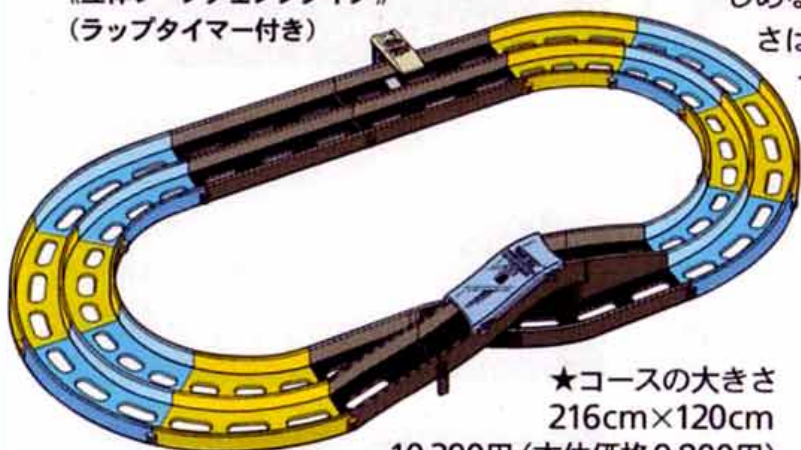

タミヤ純正 ミニ四駆・ミニ四駆プロ専用家庭用サーキット

ミニ四駆PROの実力はサーキット走行で

ミニ四駆オーバルホームサーキット
《立体レーンチェンジタイプ》
(ラップタイマー付き)

#69539

★コースの大きさ
216cm×120cm
10,290円(本体価格9,800円)

家庭でミニ四駆PROの走行を楽しめる2レーンのコースです。長さは2周で約10m。マシンがぶつかり合う心配のない立体レーンチェンジを採用。計測用ラップタイマー付き。

ミニ四駆PROでのレースをエキサイトさせる3レーンのオーバルコースです。カーブ、ストレート、ブリッジなど16のセクションを組合わせます。長さは3周で約20m。
20,790円(本体価格19,800円)

ミニ四駆PROの走りはレースでもっと磨かれる。タミヤ公認の専用サーキットで思い切り走らせて、速さの違い、チューンナップの楽しさ確かめよう。

ジャパンカップJr.サーキット

★コースの大きさ
306cm×144cm