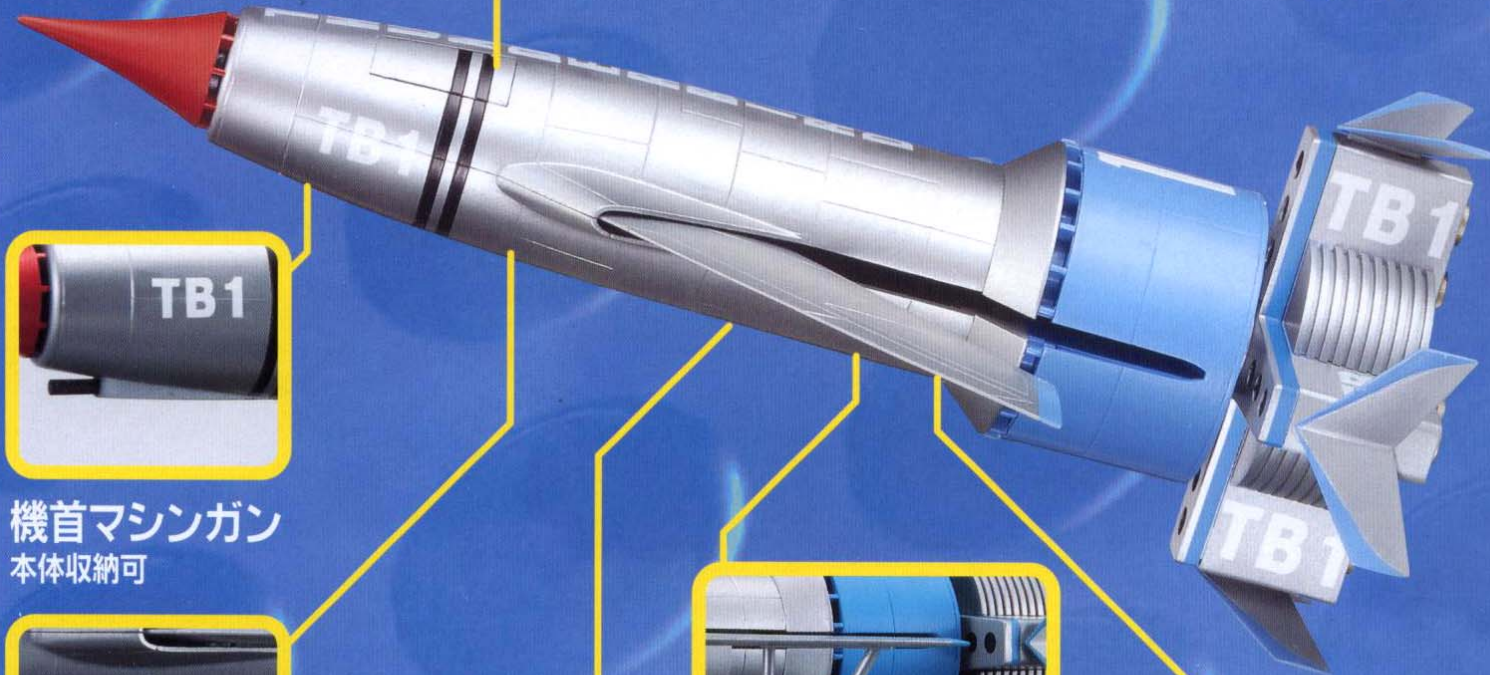

出動!!サンダーバード1号、合金となって発進!!

#090602

本体全長：約 180 ミリ

空中カメラ 本体収納可

発射台

機首マシンガン
本体収納可

強力モリ
本体に脱着可

ジェット噴射ノズル

着陸脚 車輪タイプ

着陸体勢用展示台