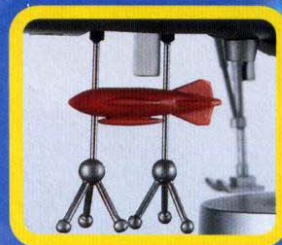

出動!!サンダーバード1号、合金となって発進!!

空中カメラ 本体収納可

発射台

移動レーダー
付属

機首マシンガン
本体収納可

空中ソナー
本体に脱着可

ジェット噴射ノズル

着陸脚 ソリタイプ