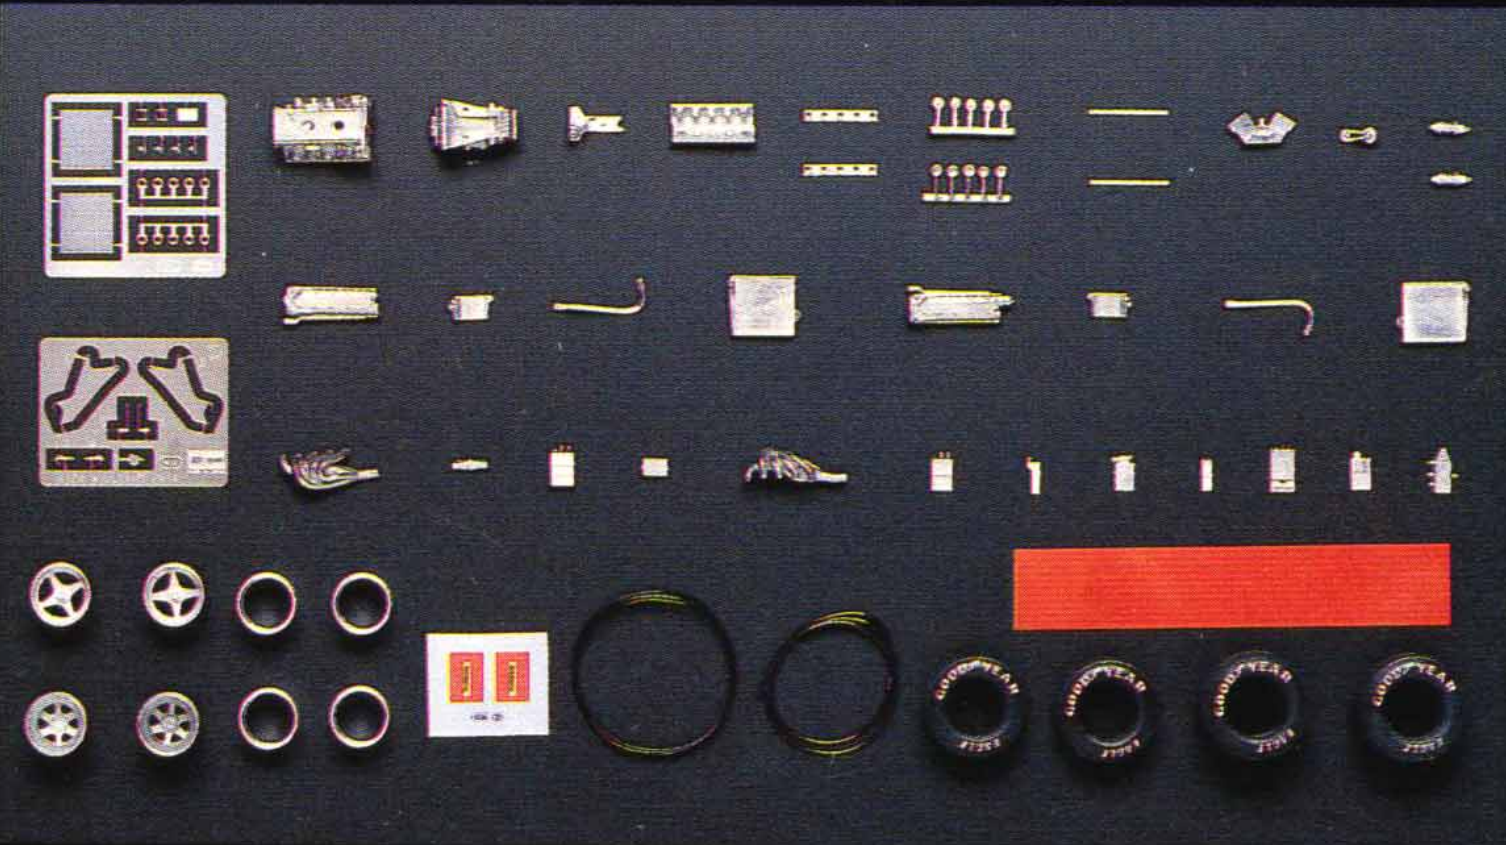

T4967834 51015 9