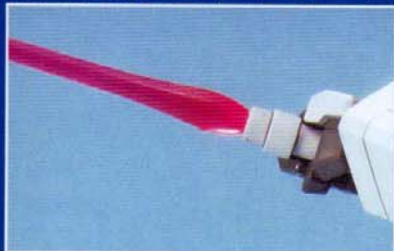

#100-001

1/100 FORCE IMPULSE GUNDAM

「ガンダムSEED DESTINY」に登場する主役機“フォースインパルス ガンダム”を1/100スケールでリアルに3D化したプラスチックモデル組立キット。

■ Chest Flyer、Leg Flyerに完全変形が可能。コアスプレnderの変形も可能。

■ ビームサーベル、ビームライフル、シールド(変形可能)をセット。ナイフは腰部の収納状態と展開状態の2種類が付属。

■ 変形に必要とされる各ポイントにクリック機構を採用し変形後のポーズをホールドすることが可能。

■ 関節部に広範囲な可動域を設けることにより、様々なアクションポーズが可能。

■ シン・アスカ1/20キャラクタープレートが付属。

■ カラーリング再現用のホイルシール、詳細な解説書付き。

■ BEAM SABER

MA-M941 ヴァジュラ ビームサーベル

■ Knife

M71-AAK フォールディングレーザー対装甲ナイフ