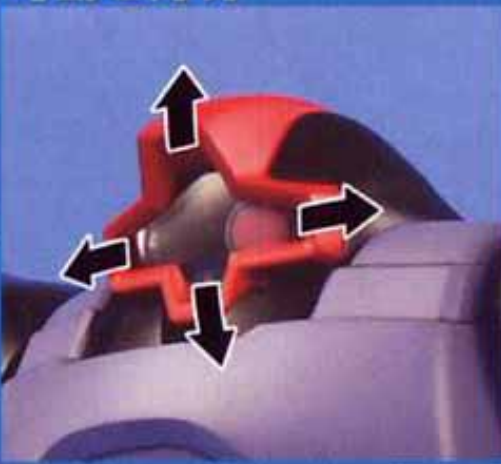

#HG-UC 059

MS-09R リック・ドム

前後に可動する肩部関節により、
大胆なポージングが可能

特徴的なドムのモノアイ
可動を再現

各部スラスタも精密に再現

造形にこだわったリアルな手首パーツ

※写真の完成品はパッケージ用に塗装してあります。

■MS-09「ドム」/MS-09R「リック・ドム」HG

TVアニメ「機動戦士ガンダム」劇場版「機動戦士ガンダムⅡ 哀戦士」「機動戦士ガンダムⅢ めぐりあい宇宙」に登場する量産MS MS-09 ドム/MS-09R リック・ドム を1/144スケールでリアルに3D化したプラスチックモデル組立キット。

■ドム系の機体の特徴である重量感あるプロポーションの再現はもとより、脚部や腰部に内蔵されたスラスタをはじめとする機体各部のディテールを精密に再現。

■可動式モノアイをはじめ、引き出し可能な肩関節やボールジョイントの最適化によって接地性を向上した足首関節等の各関節のフレキシブルな可動に加え、クリアパーツを使用したモノアイカバーやリアルな手首パーツの採用によって、劇中の戦闘シーンをイメージさせるアクションポーズの再現が可能。

■ドムの主武装であるジャイアント・バズやヒート・サーベルに加え、リック・ドム用の専用パーツとビーム・バズーカをセットすることによって、2タイプの機体を再現することができる選択式キット。

■ホイルシールと詳細な解説書付き。

六甲模型教材社 本店