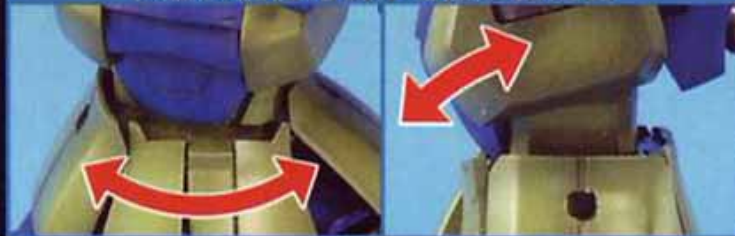

HG-UC 064

ザク I

多彩な武器類および手首パーツが付属

新機構により可動範囲が拡大した肘関節

シールド裏に収納可能なシュツルム・ファウスト

回転と前後可動が可能な腰関節

頭部アンテナは選択式

モノアイは可動式

肩にL字関節を使用することにより可動範囲が拡大

※モノアイ(ピンクの目)は、シールで再現されています。※写真の完成品はパッケージ用に塗装してあります。

六甲模型教材社 本店