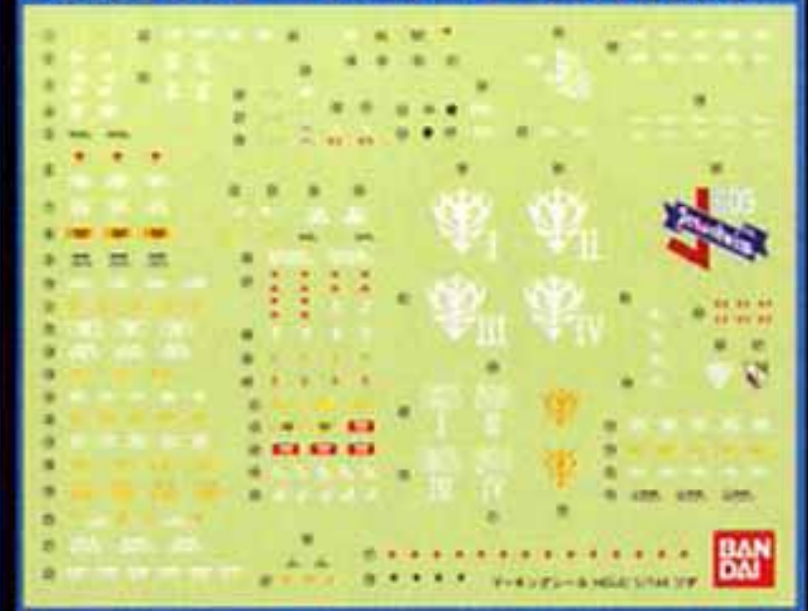

HG-UC 065

EMS-10 ツダ

多彩な武器類及び手首パーツが付属

豊富なマーキングシールが付属

モノアイは左右に可動
カバーをクリアパーツで再現

選択式の頭部パーツにより、1、2、3番機と予備機のいずれかを再現可能

※モノアイ(ピンクの目)は、シールで再現されています。 ※写真の完成品はパッケージ用に塗装してあります。

六甲模型教材社 本店