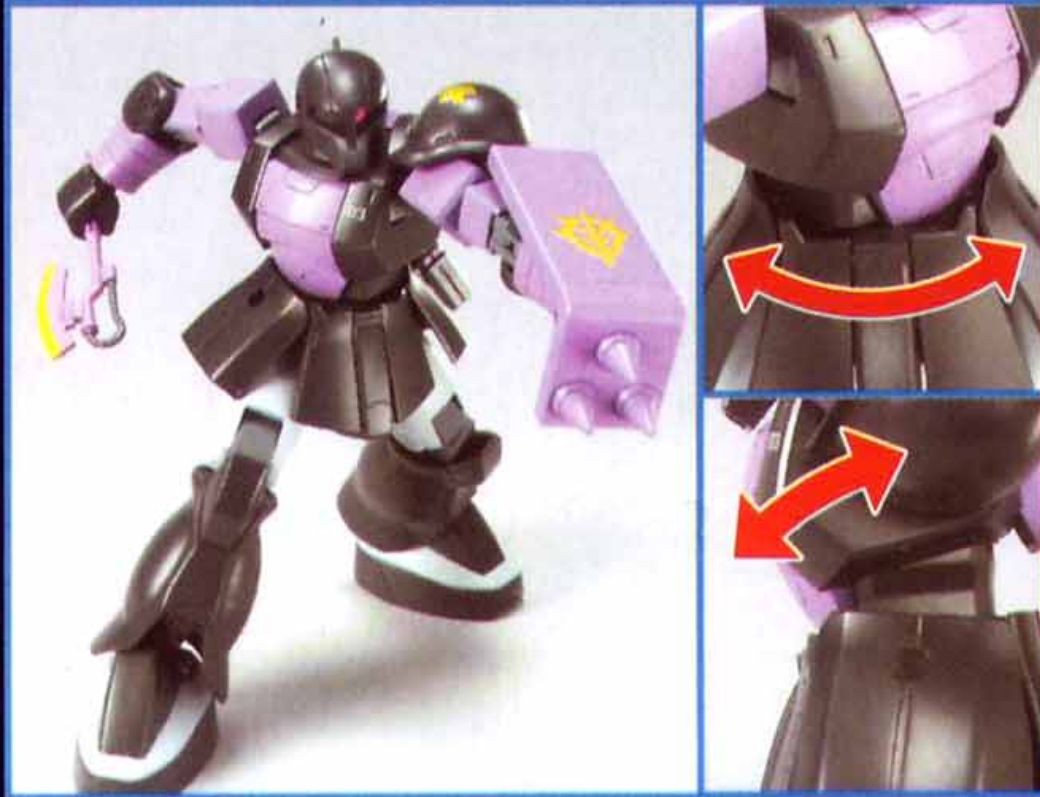

# HGUC-068 MS-05B ザクI・黒い三連星仕様

新機構の肘関節や肩部のL字関節により、  
武器を構えた時の自然なポージングを再現

腰関節のフレキシブルな可動により、  
自由度の高いアクションポーズが再現可能

※写真の完成品はパッケージ用に塗装してあります。 ※モノアイ(ピンクの目)は、シールで再現されています。