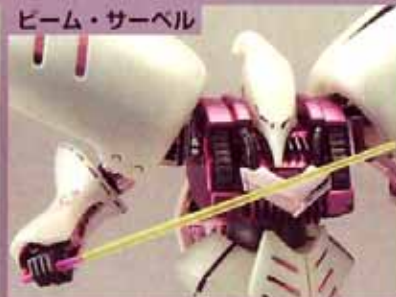

#HGUC-0141908

劇場公開記念

キュベレイEXパールVer.

メモリアルアクション

※写真の完成品は、パッケージ用に一部塗装してあります。

キュベレイ独特の質感をパール塗装により再現。

ファンネルコンテナ

ファンネル

ビーム・サーベル

コクピットハッチ

ショルダー・バインダー

■ AMX-004「キュベレイ」HG エクストラパールバージョン

1/144スケールでリアルに3D化したHG AMX-004 キュベレイのプラスチックモデル組立キットです。ホワイトパールの成形色にピンクのパールコーティング、さらにピンクメタルおよびグレー、パープル、ブルーのメタリック成形色を使用したエクストラパールバージョンです。

■キュベレイの最も特徴的な曲面で構成されたプロポーションをはじめ、ファンネルコンテナ、肩内部スラスタ等、細部ディテールにいたるまでリアルに再現。

■ショルダー・バインダー及び各関節のフレキシブルな可動により、劇中の戦闘シーンをリアルにイメージさせるアクションポーズを再現することが可能。

■ファンネルコンテナより着脱可能な小型ビット兵器“ファンネル”や、クリアパーツを使用したビーム・サーベル等のキュベレイ専用装備をセット。

■ホイルシールと詳細な解説書付き。

六甲模型教材社 本店