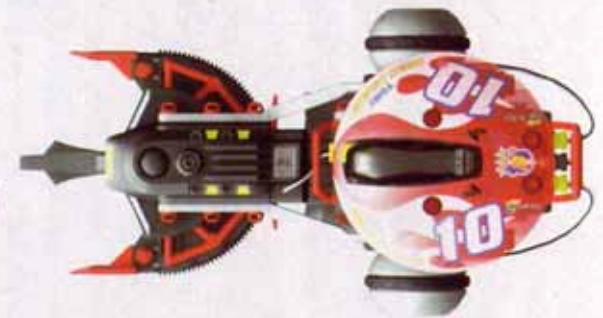

トミー・RCT-02 ブレイクリーガー (アウェイ)

BREAK LEAGUER

RCT-02 ブレイクリーガー (アウェイカラー/ファイヤーレッド)

ブレイクリーガーとは?

SPEC

マシンタイプ: ハイスピードタイプ
HIGH SPEED TYPE

スピードをいかにした攻撃力が魅力のマシン!
ボールキャッチ能力にもすぐれたオールラ
ウンドプレイヤーとして活躍が期待できる。

せきがいせんじゆこうぶ
赤外線受光部

IR RECEIVER

キャッチングバケット

CATCHING BUCKET

シュートレバー

SHOOT LEVER

ユニホームカウル

UNIFORM COURING

キャリングバー

CARRING BAR

SIDE

TOP

ハイスピードタイヤ

HIGH SPEED TIRE

バッテリーケース

BATTERY CASE

六甲模型教材社 本店