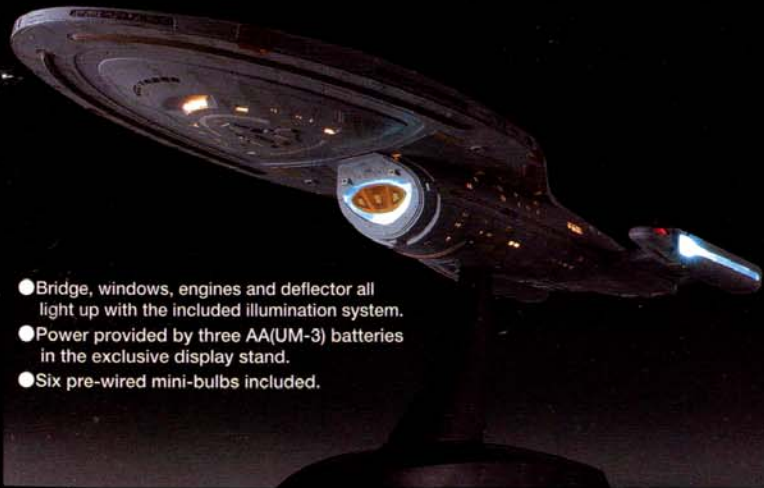

## Lighting System

- 円盤部、本体、ワープナセルにはライティングギミックを内蔵し、船体各部の窓や、ディフレクターなどが発光します。
- 専用スタンド内に単3乾電池3本(別売り)を内蔵。
- 光源用のミニバルブが6本付属。

- Bridge, windows, engines and deflector all light up with the included illumination system.
- Power provided by three AA(UM-3) batteries in the exclusive display stand.
- Six pre-wired mini-bulbs included.

## Special Features

- イントレピッド級(ヴォイジャー)の特徴でもある、ナセルの可動を再現。
- 差し替え式のランディングギアが付属し飛行状態・着陸態勢・着陸状態を選択可能。
- Engine nacelle movement accurately reproduced.
- Two sets of removable landing gear included: Display the ship in-flight, on landing approach, or landed.